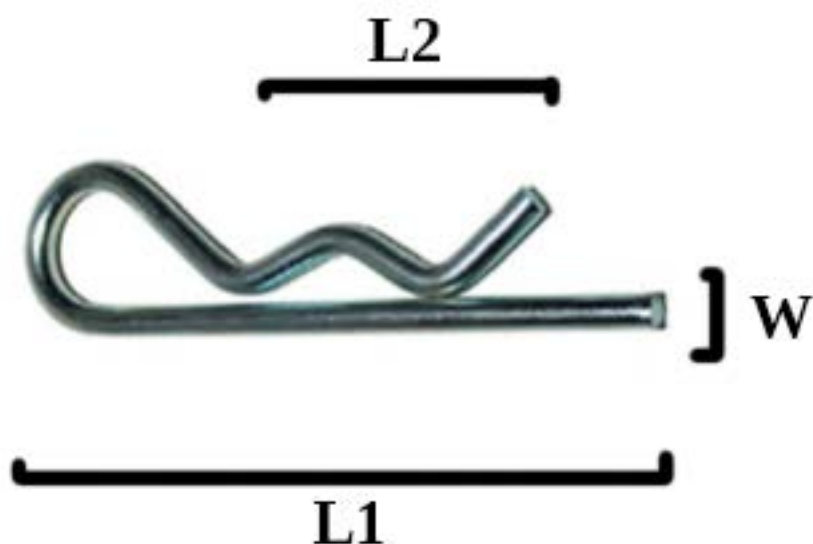

Seguro Tipo R

CÓDIGO	DESCRIPCIÓN	L1	L2	W	PIEZAS
1140001	SEGURO TIPO R	3/16	1/8	1/16	25
1140002	SEGURO TIPO R	1/4	3/16	1/16	25
1140004	SEGURO TIPO R	3/8	1/4	1/16	25
1140005	SEGURO TIPO R	3/8	5/16	1/16	25
1140006	SEGURO TIPO R	3/8	5/16	3/32	25
1140008	SEGURO TIPO R	9/16	1/2	7/64	25
1140010	SEGURO TIPO R	3/4	5/8	1/8	25
1140012	SEGURO TIPO R	1	7/8	5/32	25
1140020	SEGURO TIPO R			1/4	25
1140072	SEGURO TIPO DOBLE R	5/16	1/4	5/64	25
1140091	SEGURO TIPO DOBLE R	3/8	5/16	3/32	25
1140120	SEGURO TIPO DOBLE R	1/2	7/16	1/8	25