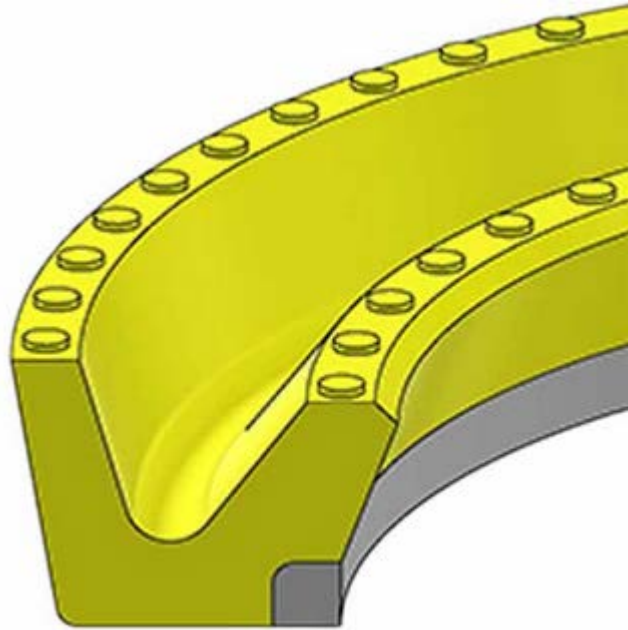

Buffer Estándar para Caterpillar

CÓDIGO	DESCRIPCIÓN
7414020	BUFFER CATERPILLAR 2 5/8" CTC-1U4020
741672186	BUFFER CATERPILLAR 1.5" CTC-1672186
741672190	BUFFER CATERPILLAR 1 3/4" CTC-1672190
741672192	BUFFER CATERPILLAR 1 7/8" CTC-1672192
741672195	BUFFER CATERPILLAR 2" CTC-1672195
741672198	BUFFER CATERPILLAR 2 1/8" CTC-1672198
741672200	BUFFER CATERPILLAR 2 1/4" CTC-1672200
741672201	BUFFER CATERPILLAR 2 1/2" CTC-1672201
741672207	BUFFER CATERPILLAR 2 3/4" CTC-1672207
741672208	BUFFER CATERPILLAR 3" CTC-1672208
741672220	BUFFER CATERPILLAR 4 1/2" CTC-1672220
7446778	BUFFER CATERPILLAR 1 7/8" CTC-4T6778
7466917	BUFFER CATERPILLAR 2" CTC-6J6917
7493497	BUFFER CATERPILLAR 1 1/4" CTC-93497