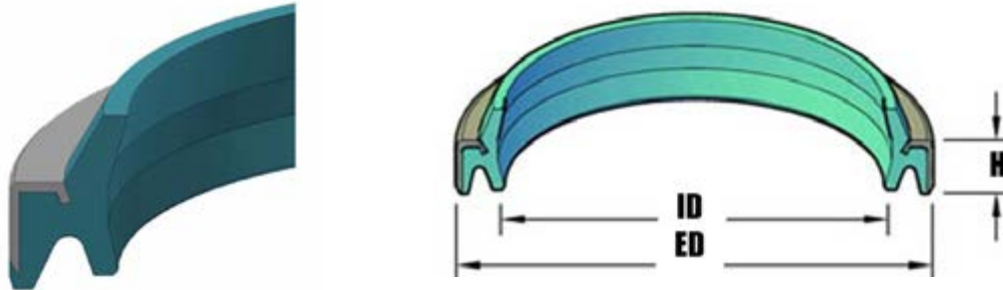

Limpiadores Metálicos

Tipo H Milimétrico

CÓDIGO	DESCRIPCIÓN	ID	ED	H
476105121	LIMPIADOR METÁLICO TIPO H MILIMÉTRICO	105	121	9
476111209	LIMPIADOR METÁLICO TIPO H MILIMÉTRICO	112	128	9
476115131	LIMPIADOR METÁLICO TIPO H MILIMÉTRICO	115	131	9
4762032	LIMPIADOR METÁLICO TIPO H MILIMÉTRICO	20	32	6
4762232	LIMPIADOR METÁLICO TIPO H MILIMÉTRICO	22	32	6
4762234	LIMPIADOR METÁLICO TIPO H MILIMÉTRICO	22	34	6
4762537	LIMPIADOR METÁLICO TIPO H MILIMÉTRICO	25	37	6
4763042	LIMPIADOR METÁLICO TIPO H MILIMÉTRICO	30	42	6
4763045	LIMPIADOR METÁLICO TIPO H MILIMÉTRICO	30	45	6
4763047	LIMPIADOR METÁLICO TIPO H MILIMÉTRICO	30	47	7
4763240	LIMPIADOR METÁLICO TIPO H MILIMÉTRICO	32	40	4
4763252	LIMPIADOR METÁLICO TIPO H MILIMÉTRICO	32	52	8
4763547	LIMPIADOR METÁLICO TIPO H MILIMÉTRICO	35	47	7
4763648	LIMPIADOR METÁLICO TIPO H MILIMÉTRICO	36	48	7
4764052	LIMPIADOR METÁLICO TIPO H MILIMÉTRICO	40	52	7
4764557	LIMPIADOR METÁLICO TIPO H MILIMÉTRICO	45	57	7
4765060	LIMPIADOR METÁLICO TIPO H MILIMÉTRICO	50	60	7
4765062	LIMPIADOR METÁLICO TIPO H MILIMÉTRICO	50	62	7
4765063	LIMPIADOR METÁLICO TIPO H MILIMÉTRICO	50	65	7
4765072	LIMPIADOR METÁLICO TIPO H MILIMÉTRICO	50	72	8
4765569	LIMPIADOR METÁLICO TIPO H MILIMÉTRICO	55	69	8
4766074	LIMPIADOR METÁLICO TIPO H MILIMÉTRICO	60	74	8
4766579	LIMPIADOR METÁLICO TIPO H MILIMÉTRICO	65	79	8
4767589	LIMPIADOR METÁLICO TIPO H MILIMÉTRICO	75	89	8
4768094	LIMPIADOR METÁLICO TIPO H MILIMÉTRICO	80	94	8
4768599	LIMPIADOR METÁLICO TIPO H MILIMÉTRICO	85	99	8
47690104	LIMPIADOR METÁLICO TIPO H MILIMÉTRICO	90	104	8
47695109	LIMPIADOR METÁLICO TIPO H MILIMÉTRICO	95	109	8