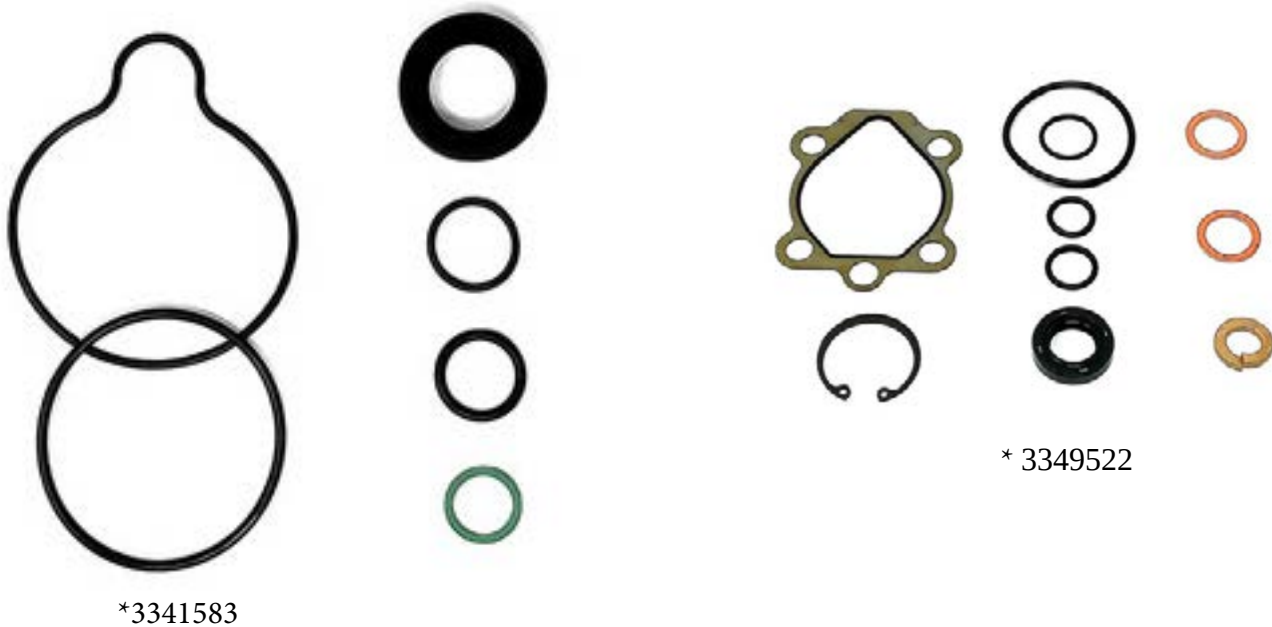

Repuestos de Bomba Hidráulica

Clave APS	Clave PartCraft	Clave OTS	Clave TransTec	Descripción
3342760	13009	2760	8038	CHRYSLER DODGE D300 69-71 FEDERAL
3342773	15006	2773	8034	FORD 65-77 F100 71-74, F350 65-77 GALAXIE
3342776	15021	2776	8024	FORD TODOS 78-87 PLASTICO FAIRMONT
3345027	15027	2851	8284	FORD C-3, CROWN VICTORIA 92-97, LTD 92-95, MUSTANG 4.6L 96-98
3342762	17003	2762	8097	GM CELEBRITY, CITATION, CENTURY, CUTLASS 85-86 MODERNA
3342759	17010	2759	8033	AMC RAMBLER 72-83, CHEVROLET 67-85, CHRYSLER 69-87
3347015	17015	2703	8096	CELEBRITY CITATION CENTURY CUTLASS 83-87, CAVALIER 83-87, CAVALIER 85-87 CON BARRA DE 16.9MM
3347019	17019	2763	8241	CENTURY 82-92, CAVALIER 91, CUTLASS 88, CELEBRITY 88-89
3347021	17021	2230	8225	RAMBLER, CHEVROLET, DODGE
3349507	9507	2826	8234	NISSAN TIPO ATSUGI 200SX 77-83, 280ZX 79-83, PICKUP 80-81
3349522	19522	2921	8235	NISSAN MAXIMA 89-93 D-21
3349526	19526		8249	NISSAN 300ZX V6 TURBO 89-96, AXXESS 89-92, STANZA 91-92
3349533	19533	2331	8416	LEXUS GS300 93-95, SC300 91-95
3349542	19542		8360	NISSAN 200SX 97-98, ALTIMA 92-98, FRONTIER 4CIL 98, SENTRA 95-97
3349543	19543	2170	8376	NISSAN MAXIMA 94-01, INFINITI
3349556	19556		8360	MAZDA 626 93-99, 929 90-95, MX3 92-95, MILLENIA 95-97, RX-7 94-95
3349560	19560		8406	MAZDA 323 92-95, MX3 90-97, MX-5 93-97, PROTEGE 90-95