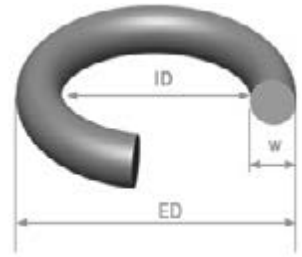

O-Ring Nitrilo Estándar

Código	Descripción	ID	W	ED
3200001	O RING 001 BOLSA CON 50	1/32	1/16	5/32
3200002	O RING 002 BOLSA CON 50	3/64	1/16	11/64
3200003	O RING 003 BOLSA CON 50	1/16	1/16	3/16
3200004	O RING 004 BOLSA CON 50	5/64	1/16	13/64
3200005	O RING 005 BOLSA CON 50	3/32	1/16	7/32
3200006	O RING 006 BOLSA CON 50	1/8	1/16	1/4
3200007	O RING 007 BOLSA CON 50	5/32	1/16	9/32
3200008	O RING 008 BOLSA CON 50	3/16	1/16	5/16
3200009	O RING 009 BOLSA CON 50	7/32	1/16	11/32
3200010	O RING 010 BOLSA CON 50	1/4	1/16	3/8
3200011	O RING 011 BOLSA CON 50	5/16	1/16	7/16
3200012	O RING 012 BOLSA CON 50	3/8	1/16	1/2
3200013	O RING 013 BOLSA CON 50	7/16	1/16	9/16
3200014	O RING 014 BOLSA CON 50	1/2	1/16	5/8
3200015	O RING 015 BOLSA CON 50	9/16	1/16	11/16
3200016	O RING 016 BOLSA CON 50	5/8	1/16	3/4
3200017	O RING 017 BOLSA CON 50	11/16	1/16	13/16
3200018	O RING 018 BOLSA CON 50	3/4	1/16	7/8
3200019	O RING 019 BOLSA CON 50	13/16	1/16	15/16
3200020	O RING 020 BOLSA CON 50	7/8	1/16	1
3200021	O RING 021 BOLSA CON 50	15/16	1/16	1 1/16
3200022	O RING 022 BOLSA CON 50	1	1/16	1 1/8
3200023	O RING 023 BOLSA CON 50	1 1/16	1/16	1 3/16
3200024	O RING 024 BOLSA CON 50	1 1/8	1/16	1 1/4
3200025	O RING 025 BOLSA CON 50	1 3/16	1/16	1 5/16
3200026	O RING 026 BOLSA CON 50	1 1/4	1/16	1 3/8
3200027	O RING 027 BOLSA CON 50	1 5/16	1/16	1 7/16
3200028	O RING 028 BOLSA CON 50	1 3/8	1/16	1 1/2
3200029	O RING 029 BOLSA CON 25	1 1/2	1/16	1 5/8
3200030	O RING 030 BOLSA CON 25	1 5/8	1/16	1 3/4
3200031	O RING 031 BOLSA CON 25	1 3/4	1/16	1 7/8