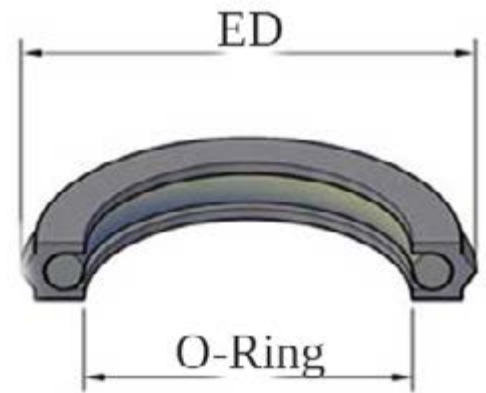

Sello Corona para Pistón

CÓDIGO	DESCRIPCIÓN	ED	O-RING
4890106	SELLO CORONA PARA PISTÓN PSC	3/8	106
4890214	SELLO CORONA PARA PISTÓN PSC	1 1/4	214
4890218	SELLO CORONA PARA PISTÓN PSC	1 1/2	218
4890220	SELLO CORONA PARA PISTÓN PSC	1 5/8	220
4890221	SELLO CORONA PARA PISTÓN PSC	1 11/16	221
4890222	SELLO CORONA PARA PISTÓN PSC	1 3/4	222
4890224	SELLO CORONA PARA PISTÓN PSC	2	220
4890228	SELLO CORONA PARA PISTÓN PSC	2 1/2	228
4890232	SELLO CORONA PARA PISTÓN PSC	3	232
4890237	SELLO CORONA PARA PISTÓN PSC	3 5/8	237
4890240	SELLO CORONA PARA PISTÓN PSC	4	240
4890252	SELLO CORONA PARA PISTÓN PSC	5 1/2	5 1/2
4890324	SELLO CORONA PARA PISTÓN PSC	1 3/4	324
4890326	SELLO CORONA PARA PISTÓN PSC	2	326
4890327	SELLO CORONA PARA PISTÓN PSC	2 1/8	327
4890328	SELLO CORONA PARA PISTÓN PSC	2 1/4	328
4890329	SELLO CORONA PARA PISTÓN PSC	2 3/8	329
4890330	SELLO CORONA PARA PISTÓN PSC	2 1/2	330
4890331	SELLO CORONA PARA PISTÓN PSC	2 5/8	331