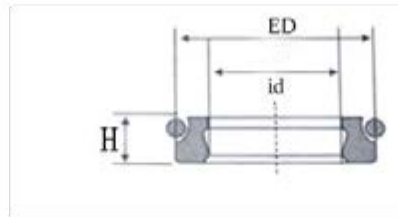

Limpiador de Teflón + O-Ring

CÓDIGO	DESCRIPCIÓN	ID	ED	H
4810001	LIMPIADOR DE TEFLON + O RING MM	30	37	4.2
4810002	LIMPIADOR DE TEFLON + O RING MM	36	43.6	4.2
4810003	LIMPIADOR DE TEFLON + O RING MM	40	48.8	6.3
4810004	LIMPIADOR DE TEFLON + O RING MM	45	53.8	6.3
4810005	LIMPIADOR DE TEFLON + O RING MM	50	58.8	6.3
4810006	LIMPIADOR DE TEFLON + O RING MM	60	68.8	6.3
4810007	LIMPIADOR DE TEFLON + O RING MM	63	71.8	6.3
4810008	LIMPIADOR DE TEFLON + O RING MM	65	73.8	6.3