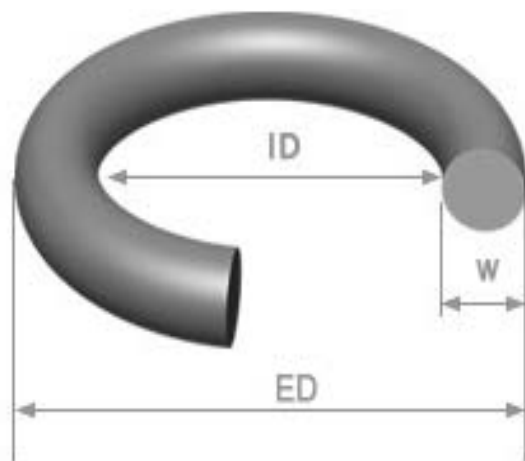

O-Ring Nitrilo Dureza A-Shore 90 para Conexiones Rectas

CÓDIGO	DESCRIPCIÓN	ID (INCH.)	W (INCH.)
6500901	O RING NITRILO DUREZA 90 901 10 PIEZAS	0.185	0.056
6500902	O RING NITRILO DUREZA 90 902 10 PIEZAS	0.239	0.064
6500903	O RING NITRILO DUREZA 90 903 10 PIEZAS	0.301	0.064
6500904	O RING NITRILO DUREZA 90 904 10 PIEZAS	0.351	0.072
6500905	O RING NITRILO DUREZA 90 905 10 PIEZAS	0.414	0.072
6500906	O RING NITRILO DUREZA 90 906 10 PIEZAS	0.468	0.078
6500907	O RING NITRILO DUREZA 90 907 10 PIEZAS	0.530	0.082
6500908	O RING NITRILO DUREZA 90 908 10 PIEZAS	0.644	0.087
6500909	O RING NITRILO DUREZA 90 909 10 PIEZAS	0.706	0.097
6500910	O RING NITRILO DUREZA 90 910 10 PIEZAS	0.755	0.097
6500911	O RING NITRILO DUREZA 90 911 10 PIEZAS	0.863	0.116
6500912	O RING NITRILO DUREZA 90 912 10 PIEZAS	0.924	0.116
6500913	O RING NITRILO DUREZA 90 913 10 PIEZAS	0.986	0.116
6500914	O RING NITRILO DUREZA 90 914 10 PIEZAS	1.047	0.116
6500916	O RING NITRILO DUREZA 90 916 10 PIEZAS	1.171	0.116
6500918	O RING NITRILO DUREZA 90 918 10 PIEZAS	1.355	0.116
6500920	O RING NITRILO DUREZA 90 920 10 PIEZAS	1.475	0.116
6500924	O RING NITRILO DUREZA 90 924 10 PIEZAS	1.720	0.116
6500928	O RING NITRILO DUREZA 90 928 10 PIEZAS	2.090	0.116
6500932	O RING NITRILO DUREZA 90 932 10 PIEZAS	2.337	0.116