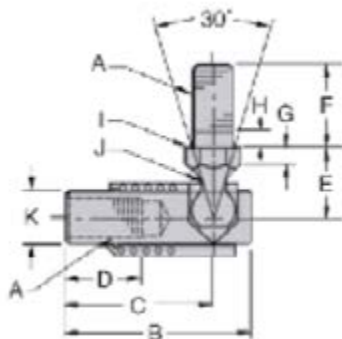

Rótula Acelerador Fija

CÓDIGO	DESCRIPCIÓN	INTERIOR
2140010	RÓTULA FIJA ACELERADOR NACIONAL	1/4
2140011	RÓTULA FIJA ACELERADOR NACIONAL	5/16
2140012	RÓTULA FIJA ACELERADOR NACIONAL	3/8
2140018	RÓTULA FIJA ACELERADOR IMPORTADA	3/16
2140043	RÓTULA FIJA ACELERADOR IMPORTADA	7/16
2140051	RÓTULA FIJA ACELERADOR NACIONAL	1/2