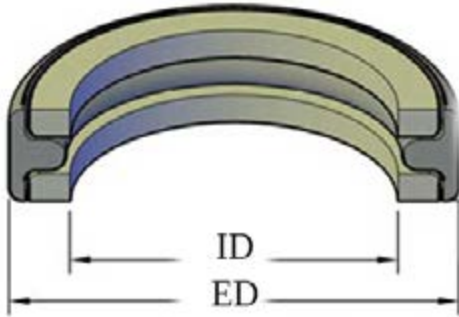

Sellos T - TR - Para Interior

CÓDIGO	DESCRIPCIÓN	ID	ED
5500500	SELLO T TR-006	1/2	3/4
5501000	SELLO T TR-014	1	1 1/4
5501125	SELLO T TR-015	1 1/16	1 5/16
5501131	SELLO T TR-016	1 1/8	1 3/8
5501185	SELLO T TR-017	1 3/16	1 7/16
5501250	SELLO T TR-018	1 1/4	1 1/2
5501375	SELLO T TR-020	1 3/8	1 5/8
5501500	SELLO T TR-022	1 1/2	1 3/4
5501500-1	SELLO T TR-023	1 1/2	1 7/8
5501625	SELLO T TR-024	1 5/8	2
5501750	SELLO T TR-025	1 3/4	2 1/8
5501875	SELLO T TR-026	1 7/8	2 1/4
5502000	SELLO T TR-027	2	2 3/8
5502125	SELLO T TR-028	2 1/8	2 1/2
5502225	SELLO T TR-029	2 1/4	2 5/8
5502375	SELLO T TR-030	2 3/8	2 3/4
5502500	SELLO T TR-031	2 1/2	2 7/8
5502625	SELLO T TR-032	2 5/8	3
5502750	SELLO T TR-033	2 3/4	3 1/8
5502875	SELLO T TR-034	2 7/8	3 1/4
5503000	SELLO T TR-035	3	3 3/8
5503125	SELLO T TR-036	3 1/8	3 1/2
5503250	SELLO T TR-037	3 1/4	3 5/8
5503375	SELLO T TR-038	3 3/8	3 3/4
5503500	SELLO T TR-039	3 1/2	3 7/8
5503750	SELLO T TR-041	3 3/4	4 1/8
5503875	SELLO T TR-042	3 7/8	4 1/4
5504000	SELLO T TR-043	4	4 3/8