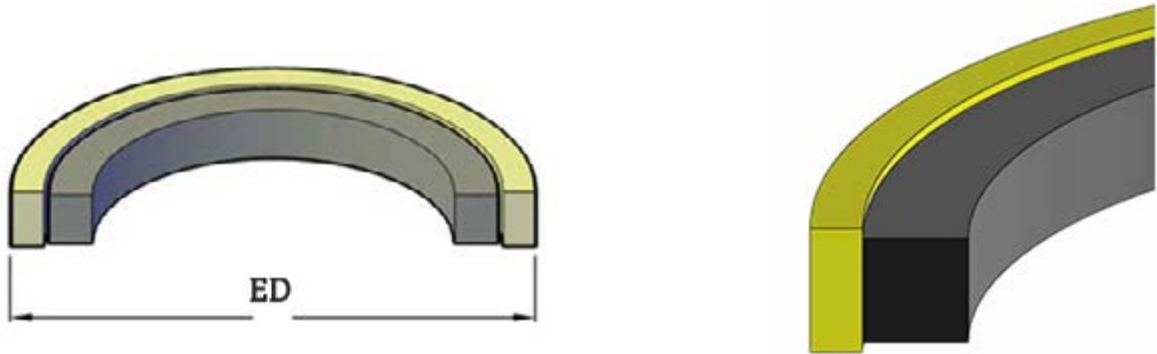

Sello para Pistón Caterpillar Bi Direccional

CÓDIGO	DESCRIPCIÓN
7400011	SELLO PISTON CATERPILLAR BIDIRECCIONAL 3" 2 PZ
7400012	SELLO PISTON CATERPILLAR BIDIRECCIONAL 2" 2 PZ
7400013	SELLO PISTON CATERPILLAR BIDIRECCIONAL 3 1/2" 2 PZ
7400014	SELLO PISTON CATERPILLAR BIDIRECCIONAL 4" 2 PZ
7400015	SELLO PISTON CATERPILLAR BIDIRECCIONAL 4 1/2" 2 PZ
7400016	SELLO PISTON CATERPILLAR BIDIRECCIONAL 5" 2 PZ
7400030	SELLO PISTON CATERPILLAR BIDIRECCIONAL 3 1/2" 2 PZ
7400031	SELLO PISTON CATERPILLAR BIDIRECCIONAL 4 1/2" 2 PZ
7400032	SELLO PISTON CATERPILLAR BIDIRECCIONAL 5" 2 PZ
7400035	SELLO BUFFER CATERPILLAR 85 X 100 MM
7400040	SELLO PISTON CATERPILLAR BIDIRECCIONAL 1 1/2" 1 PZ
7400041	SELLO PISTON CATERPILLAR BIDIRECCIONAL 1 3/4" PZ
7400042	SELLO PISTON CATERPILLAR BIDIRECCIONAL 2" PZ
7400043	SELLO PISTON CATERPILLAR BIDIRECCIONAL 2 1/4" PZ
7400043-1	SELLO PISTON CATERPILLAR BIDIRECCIONAL 2 3/8" PZ
7400044	SELLO PISTON CATERPILLAR BIDIRECCIONAL 2 1/2" PZ
7400045	SELLO PISTON CATERPILLAR BIDIRECCIONAL 2 3/4" PZ
7400047	SELLO PISTON CATERPILLAR BIDIRECCIONAL 3" PZ
7400048	SELLO PISTON CATERPILLAR BIDIRECCIONAL 3 1/4" PZ
7400049	SELLO PISTON CATERPILLAR BIDIRECCIONAL 3 1/2" PZ
7400050	SELLO PISTON CATERPILLAR BIDIRECCIONAL 3 3/4" PZ
7400051	SELLO PISTON CATERPILLAR BIDIRECCIONAL 4" PZ