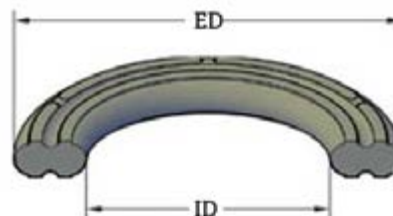

Sello Neumático de Nitrilo

CÓDIGO	DESCRIPCIÓN
6499062100	SELLO NEUMATICO NITRILO 70 85 X 100 MM
649906232	SELLO NEUMATICO NITRILO 70 24 X 32 MM
649906240	SELLO NEUMATICO NITRILO 70 32 X 40 MM
649906280	SELLO NEUMATICO NITRILO 70 65 X 80 MM