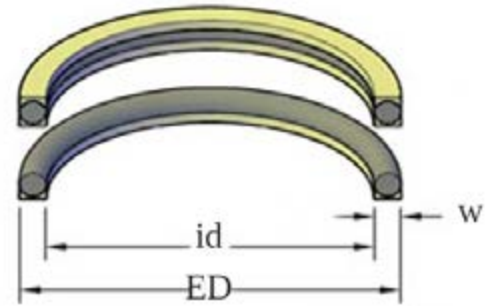

Sellos Estáticos

CÓDIGO	DESCRIPCIÓN
48803104	SELLO ESTATICO O RING + RESPALDO 3 X 104MM
4880335	SELLO ESTATICO O RING + RESPALDO 3 X 35MM
4880356	SELLO ESTATICO O RING + RESPALDO 3 X 56MM
4880360	SELLO ESTATICO O RING + RESPALDO 3 X 60MM
4880375	SELLO ESTATICO O RING + RESPALDO 3 X 75MM
4880384	SELLO ESTATICO O RING + RESPALDO 3 X 84MM
4880385	SELLO ESTATICO O RING + RESPALDO 3 X 85MM
4880394	SELLO ESTATICO O RING + RESPALDO 3 X 94MM
4880395	SELLO ESTATICO O RING + RESPALDO 3 X 95MM
48804110	SELLO ESTATICO O RING + RESPALDO 4 X 110MM
4880457	SELLO ESTATICO O RING + RESPALDO 4 X 57MM
4880475	SELLO ESTATICO O RING + RESPALDO 4 X 75MM
4880482	SELLO ESTATICO O RING + RESPALDO 4 X 82MM
4880487	SELLO ESTATICO O RING + RESPALDO 4 X 87MM
4880492	SELLO ESTATICO O RING + RESPALDO 4 X 92MM
48805085	SELLO ESTATICO O RING + RESPALDO 5 X 85MM
48805110	SELLO ESTATICO O RING + RESPALDO 5 X 110MM
48805115	SELLO ESTATICO O RING + RESPALDO 5 X 115MM
48805135	SELLO ESTATICO O RING + RESPALDO 5 X 135MM
48805140	SELLO ESTATICO O RING + RESPALDO 5 X 140MM
48805150	SELLO ESTATICO O RING + RESPALDO 5 X 150MM