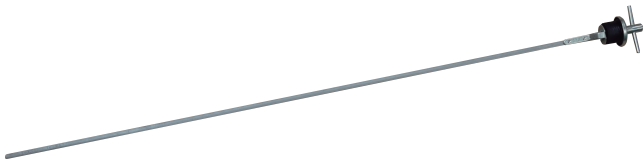

Bayonetas para Camión

Teléfono: (33) 3810 - 4006 Extensión 121

ventas@aps.com.mx

www.aps.com.mx

4100140

BAYONETA N 14 LARGA CUMMINS

4100141

BAYONETA N 14 CUMMINS CORTA

4100144

**BAYONETA NAVISTAR MOTOR
MECANICO ESPIRAL**

4100145

BAYONETA MERCEDES BENZ 366 CORTA

4100146

**BAYONETA MERCEDES BENZ
366 LARGA**

4100147

BAYONETA MERCEDES BENZ 904

4100148

BAYONETA MERCEDES BENZ 906

4100154

BAYONETA 155 CUMMINS

4100155

BAYONETA 210 CUMMINS

4100156

BAYONETA 350 CUMMINS