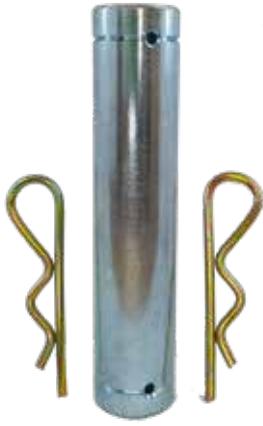

Catálogo de Pernos Agrícolas

1900007

SEGURO PASADOR CENTRO DE EJE
3/8" X 2 1/4"

1900008

SEGURO PASADOR CENTRO DE EJE
7/16" X 3 1/2"

1900010-1

KIT PERNO CON JALADERA
3/8" X 4 1/4"
Y SEGURO

1900010-2

KIT PERNO CHAVETERO
3/8" X 4 1/4"

1900012-2

KIT PERNO CHAVETERO
5/8" X 4 1/4"

1900013-2

KIT PERNO CHAVETERO
3/4" X 4 1/4"

1900014

PERNO CILINDRICO
1" X 2 1/8"
AGRICOLA

1900014-2

PERNO CILINDRICO
1" X 2 3/4"
AGRICOLA

1900015

PERNO CILINDRICO
1" X 4"
AGRICOLA

1900016

PERNO CILINDRICO
1" X 3 3/4"
AGRICOLA

1900017

PERNO CILINDRICO
1" X 3 1/2"
AGRICOLA

1900018

PERNO CILINDRICO
1" X 3"
AGRICOLA

1900020

PERNO AGRICOLA PARA CONCHA
3/4" X 4"
REFORZADA CON CADENA

1900021

PERNO AGRICOLA PARA CONCHA
7/8" X 4"
REFORZADA CON CADENA

1900022

PERNO AGRICOLA PARA CONCHA
1" X 4"
REFORZADA CON CADENA